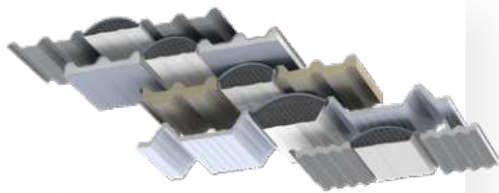

DOMOS CONTÍNUOS TERMOPLAN

UM PRODUTO COMPLETO, QUANDO
O ASSUNTO É **ILUMINAÇÃO NATURAL**

Além de oferecer naturalidade na difusão da luz do dia, o **domo contínuo Termoplan é prismático**. Sua base é composta por uma telha **formada por milhares de prismas**, que dispersam ao máximo a luz natural, **garantindo alta difusão da luz solar branca e menor fadiga visual**.

Nosso domo também possui características como **padronização de peças e fácil instalação**, onde o sistema de fixação é em onda alta, sem a necessidade de calços. Essa característica também dá **maior segurança e estanqueidade às coberturas**. Sem contar que o sistema de domo contínuo Termoplan, pode atender necessidades de iluminação em coberturas metálicas simples, térmicas e também com telhas zipadas.

Devido a sua capacidade de isolamento através do bolsão de ar, que tem baixa condutividade térmica, permite controle da temperatura interna.

PERFEITA ADAPTAÇÃO

Disponível para diversos modelos de telhas. Com adaptação aos preenchimentos de isolamento.

ESTANQUEIDADE

Domo contínuo em que a fixação é toda na onda alta, garantindo estanqueidade.

RESISTÊNCIA

Telha externa com mínimo de 1,50 mm de espessura + espessura da telha inferior.

FÁCIL APLICAÇÃO

Não requer rufos para sua montagem ou mão-de-obra especializada.