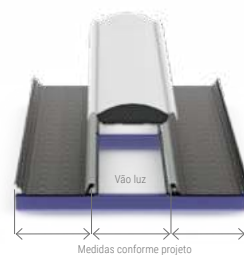

Nosso domo também possui características como **padronização de peças e fácil instalação**, onde o sistema de fixação é em onda alta, sem a necessidade de calços. Essa característica também dá **maior segurança e estanqueidade às coberturas**. Sem contar que o sistema de domo contínuo Termoplan, pode atender necessidades de iluminação em coberturas metálicas simples, térmicas e também com telhas zipadas.

ESTANQUEIDADE

Domo contínuo em que a fixação é toda na onda alta, garantindo estanqueidade.

RESISTÊNCIA

Telha externa com mínimo de 1,50 mm de espessura + espessura da telha inferior.

FÁCIL APLICAÇÃO

Não requer rufos para sua montagem ou mão-de-obra especializada.

DOMO PRISMÁTICO

Composto por milhares de prismas que aumentam o aproveitamento da luz natural em cerca de 30%.

SEGURANÇA NA SUA OBRA

VISIBILIDADE

Facilidade de identificação visual na cobertura, devido ao formato do domo.

EQUIPE DE MONTAGEM

Facilidade de passagem ao caminhar sobre o telhado, devido a sua largura.

EVITA INFILTRAÇÃO

Sistema onde a fixação é em onda alta, sem a necessidade de calços, reduzindo assim as possibilidades de infiltração.