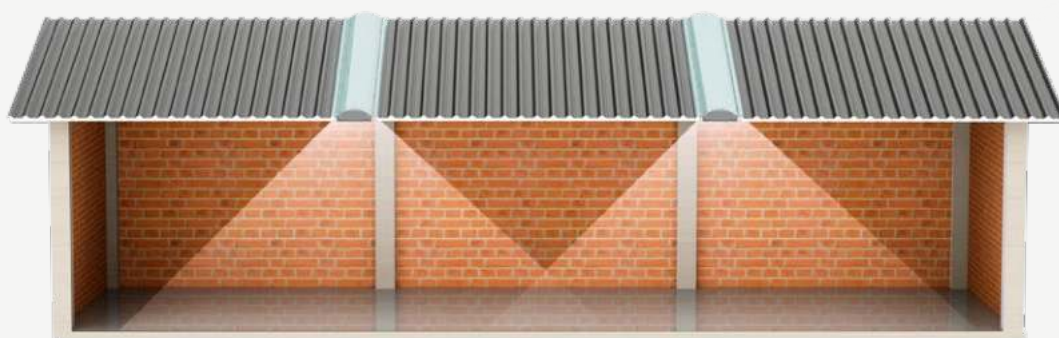

DOMOS CONTÍNUOS TERMOPLAN

UM PRODUTO COMPLETO, QUANDO
O ASSUNTO É **ILUMINAÇÃO NATURAL**

Além de oferecer naturalidade na difusão da luz do dia, o **domo contínuo Termoplan é prismático**. Sua base é composta por uma telha **formada por milhares de prismas**, que dispersam ao máximo a luz natural, **garantindo alta difusão da luz solar branca e menor fadiga visual**.

ESTANQUEIDADE

Domo contínuo em que a fixação é toda na onda alta, garantindo estanqueidade.

RESISTÊNCIA

Telha externa com mínimo de 1,50 mm de espessura + espessura da telha inferior.

FÁCIL APLICAÇÃO

Não requer rufos para sua montagem ou mão-de-obra especializada.

LUMINOSIDADE GARANTIDA

TELHA TRANSLÚCIDA

DOMO CONTÍNUO

Ao substituir uma telha translúcida por um domo contínuo, você utiliza menos área de cobertura translúcida. Porém, nosso domo contínuo prismático garante a iluminação natural necessária ao ambiente, devido a sua capacidade de difusão da luz.

DOMO PRISMÁTICO

Composto por milhares de prismas que aumentam o aproveitamento da luz natural em cerca de 30%.

SEGURANÇA NA SUA OBRA

VISIBILIDADE

Facilidade de identificação visual na cobertura, devido ao formato do domo.